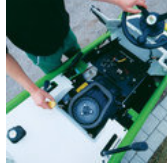

Etesia Hydro 80 MKHP5 keräävä ajoleikkuri 80cm

[Ruohonleikkurit](#) » [Rattiohjattavat](#) » [Etesia Hydro 80 MKHP5 keräävä ajoleikkuri 80cm](#)

Etesia Hydro 80 keräävä ajoleikkuri on tarkoitettu kovaan ammattikäyttöön. Pieni kääntösäde, tehokas Kawasaki 2-sylinterinen moottori, vahvistettu hydrostaattinen voimansiirto ja tehokas kerääjä tekevät siitä idealin laitteen esim. hautausmaiden ahtaille alueille. Etesia Hydro 80 voit kerätä ruohon ja syksyllä lehdet nopeasti ja tehokkaasti. Runsaat vakiovarusteet: Työvalot, vahvistetut tukirullat leikkuulaitteessa, polttoainemittari, tunti- kierroslukumittari ym. Loistava näkyvyys ja esteetön kulku lisäävät käyttömukavuutta. Etesia Hydro 80 mallista on tullut erityisen suosittu hautausmailla vaativassa ammattikäytössä.

Sovi esittely ja koeajo [tästä](#)

 **ETESIA**

OMINAISUUDET

- Etesia Hydro 80 on tehokkaasti keräävä ajoleikkuri
- Hydrostaattivoimansiirto
- Leikkuuleveys 80cm
- Leikkuulaitteen lisäpyörästö
- Kerääjän koko 240L
- Takuu ammattikäytössä 2 vuotta / 600h, kotikäytössä 3 vuotta
- Moottori Kawasaki 2-syl 15hv bensiinimoottori
- Ketterä, pieni kääntösäde
- Sähköinen leikkuulaitteen kytkentä
- Työvalot
- Allemurskaussetti vakiona

Terälaite

Tyyppi	Teräs
Terien lukumäärä	1
Käynnistys	Sähkökytkin
Puhallussuunta	Taakse/sivulle
Allemurskaus	Vakiovaruste
Kerääjä	Vakiovaruste
Kerääjän tilavuus	240L
Työleveys	80cm
Korkeudensäätö	5
Korkeudensäädin	Mekaaninen
Leikkuukorkeudet	44 - 102mm