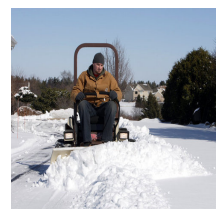

Grasshopper Bioclip - allemurkskaus

[Valitse tarjouspyyntöön +Valittu](#)

[Tuotetiedot >](#)

Grasshopper F8 / HT kerääjä 500 sarja

[Valitse tarjouspyyntöön +Valittu](#)

[Tuotetiedot >](#)

Grasshopper tieliikennevarustus

[Valitse tarjouspyyntöön +Valittu](#)

[Tuotetiedot >](#)

Grasshopper DriftBuster 1-vaihelinko

[Valitse tarjouspyyntöön +Valittu](#)

[Tuotetiedot >](#)

Grasshopper puskulevy

[Valitse tarjouspyyntöön +Valittu](#)

[Tuotetiedot >](#)

Grasshopper Grassmax terävalikoima

[Valitse tarjouspyyntöön +Valittu](#)

[Tuotetiedot >](#)

Grasshopper etuleikkurimallien rengasvaihtoehdot

[Valitse tarjouspyyntöön +Valittu](#)

[Tuotetiedot >](#)

LISÄVARUSTEET

Grasshopper 524V/42