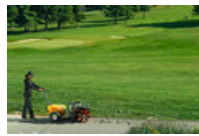

## OMINAISUUDET

- Pellenc Cleanion
- Huipputehokas, äänetön ja pakokaasuton.
- Moottoriteho 1400W
- Säädetty harjanopeus 100 - 200 kierr/min.
- Saatavana erilaisia lisävarusteita: Puskulevy, kerääjä, rikkaruohojen kaasupoltin ym.
- Paino 94kg
- Itsevetävä akkuharjalaite
- Työleveys 100cm
- Portaaton veto eteen ja taakse
- Työteho n. 4.600m<sup>2</sup> / lataus
- Teräsrunko, kokoontaittuva ja pikasäädettävä aisa.
- Suositeltava akkumalli 700 / 1100 / 1200 / 1500