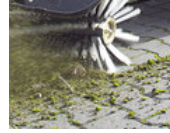

Tielbürger TK48 harjalaite 100cm

[Imurit puhaltimet harjalaitteet](#) » [Tielbürger TK48 harjalaite 100cm](#)

Tielbürger TK 48 on tehokas harjalaite ammattikäyttöön. Laite sopii erittäin hyvin kiinteistöhuoltoyrityksille, kunnille, seurakunnille, maanviljelijöille ja urakoijille ympärivuotiseen käyttöön: kestopäällystettyjen pihojen puhdistukseen, lehtien ja roskien keräämiseen, kone- ja eläinhallien siivoukseen yms. Tielbürger TK48 harjalaitteella poistat kevyesti hiekoitussepin nurmikoilta. Harjalaitteeseen saa runsaasti lisävarusteita: Eri harja tyyppejä, keruukotelon, lehtienkerääjän, roiskesuojan, sähköisen pölynsidontajärjestelmän, lumilevyn ja lumiketjut. Tielbürger TK48 harjapainetta voi säädellä kääntyvän etupyörän korkeutta muuttamalla. Harjan pyörintänopeutta voi säätää portaattomasti. Harjaukulmaa voi säätää oikealle ja vasemmalle kuljettajan paikalta

tielbürger

LISÄVARUSTEET

Tielbürger harjalaitteen lisävarusteet

OMINAISUUDET

- Suuritehoinen harjalaite ammattikäyttöön
- Työleveys 100 cm
- Säädettävä harjapaine
- Säädettävä harjauskulma
- Runsaasti lisävarusteita saatavana
- Paino 93kg
- Moottori Briggs&Stratton 60 Ready Start bensiinimoottori, teho 4,1kW (5,5 hv)
- Säädettävä ohjainsanka 4 korkeutta
- Säädettävä harjan pyörintänopeus
- Itsevetävä, 3-nopeutta + peruutusvaihte
- Erilaisia harjavaihtoehtoja käyttötarpeen mukaan