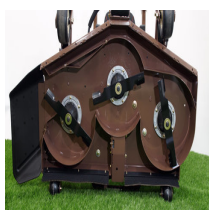

[Tuotetiedot >](#)

Grasshopper PowerFold huoltoasentoon nosto

[Valitse tarjouspyyntöön +Valittu](#)

[Tuotetiedot >](#)

Grasshopper Grammer terveysistuun

[Valitse tarjouspyyntöön +Valittu](#)

[Tuotetiedot >](#)

Grasshopper Bioclip - allemurkaus

[Valitse tarjouspyyntöön +Valittu](#)

[Tuotetiedot >](#)

Grasshopper Grassmax terävalikoima

[Valitse tarjouspyyntöön +Valittu](#)

[Tuotetiedot >](#)

Grasshopper nastarenkaat / ketjut

[Valitse tarjouspyyntöön +Valittu](#)

[Tuotetiedot >](#)

Grasshopper etuleikkurimallien rengasvaihtoehdot

[Valitse tarjouspyyntöön +Valittu](#)

[Tuotetiedot >](#)

LISÄVARUSTEET

Grasshopper 623T

Grasshopper 33,34 ja
36-sarjan
sivullepurkava
leikkulaite