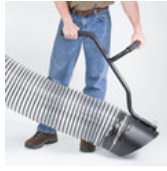

Billy Goat DL 3701VEEU 37hv imurikuormain

[Imurit puhaltimet harjalaitteet](#) » [Billy Goat DL 3701VEEU 37hv imurikuormain](#)

Billy Goat DL3701VEEU on markkinoitten ylivoimaisesti järein ja imuvoimaisin työkalu syksyn lehtien, nurmikon leikkuujätteen siivoukseen ja roskien imemiseen paikoista joihin ei muilla koneilla pääse. Imuteho riittää myös märällä kelillä. Imuputki on sisähalkaisijaltaan kokonaiset 36cm, pituus on 3 m. ja se on metallipuomilla tuettu keventämään käsittelyä.

Moottori Briggs & Stratton Vanguard EFI 37hv 2-syl bensiinimoottori sähköisellä ruiskutuksella ja sähkökäynnistyksellä.

Billy Goat DL3701VEEU imurilaite on kätevin asettaa omalle, lisävarusteena toimitettavalle trailerilleen jolloin sen liikkuttelu on kätevää. Puhallusputki kääntyy täydet 360 astetta. Teräksinen 6-siipinen hammastettu puhallinsiivikko on järeää 7mm terästä. Koneen runko on erittäin vankasti rakennettu 2,7 mm teräksestä ja lisäksi siinä on 3,5 mm hitsatut vahvikkeet. Lisäksi kotelo on varustettu vaihdettavalla nylonvuorauksella

LISÄVARUSTEET

Billy Goat DL lisävarusteet

OMINAISUUDET

- Billy Goat DL3701VEEU
- Imuputki on halkaisijaltaan 36cm, pituus 3m
- Polttoaineen ruiskutus, Sähkökäynnistys
- Lisävarusteena saatavana pieni peräkärri helpottamaan liikuttelua
- Markkinoitten järein ja tehokkain imurikuormain
- Moottori Briggs & Stratton Vanguard EFI 37hv
- Runkokotelossa nylonvuoraus